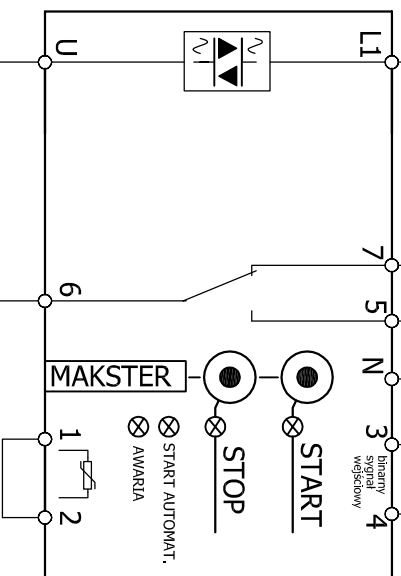

# MAKSTER-T-1F-XXX

silnik 1 fazowy. In=1.6 A (max)

1KD 210E1/A

23.0

czujnik regulatora temperatury (w komplecie ze sterownikiem)

# MAKSTER-T-1F-PTC

# MAKSTER-T-1F-XXXX