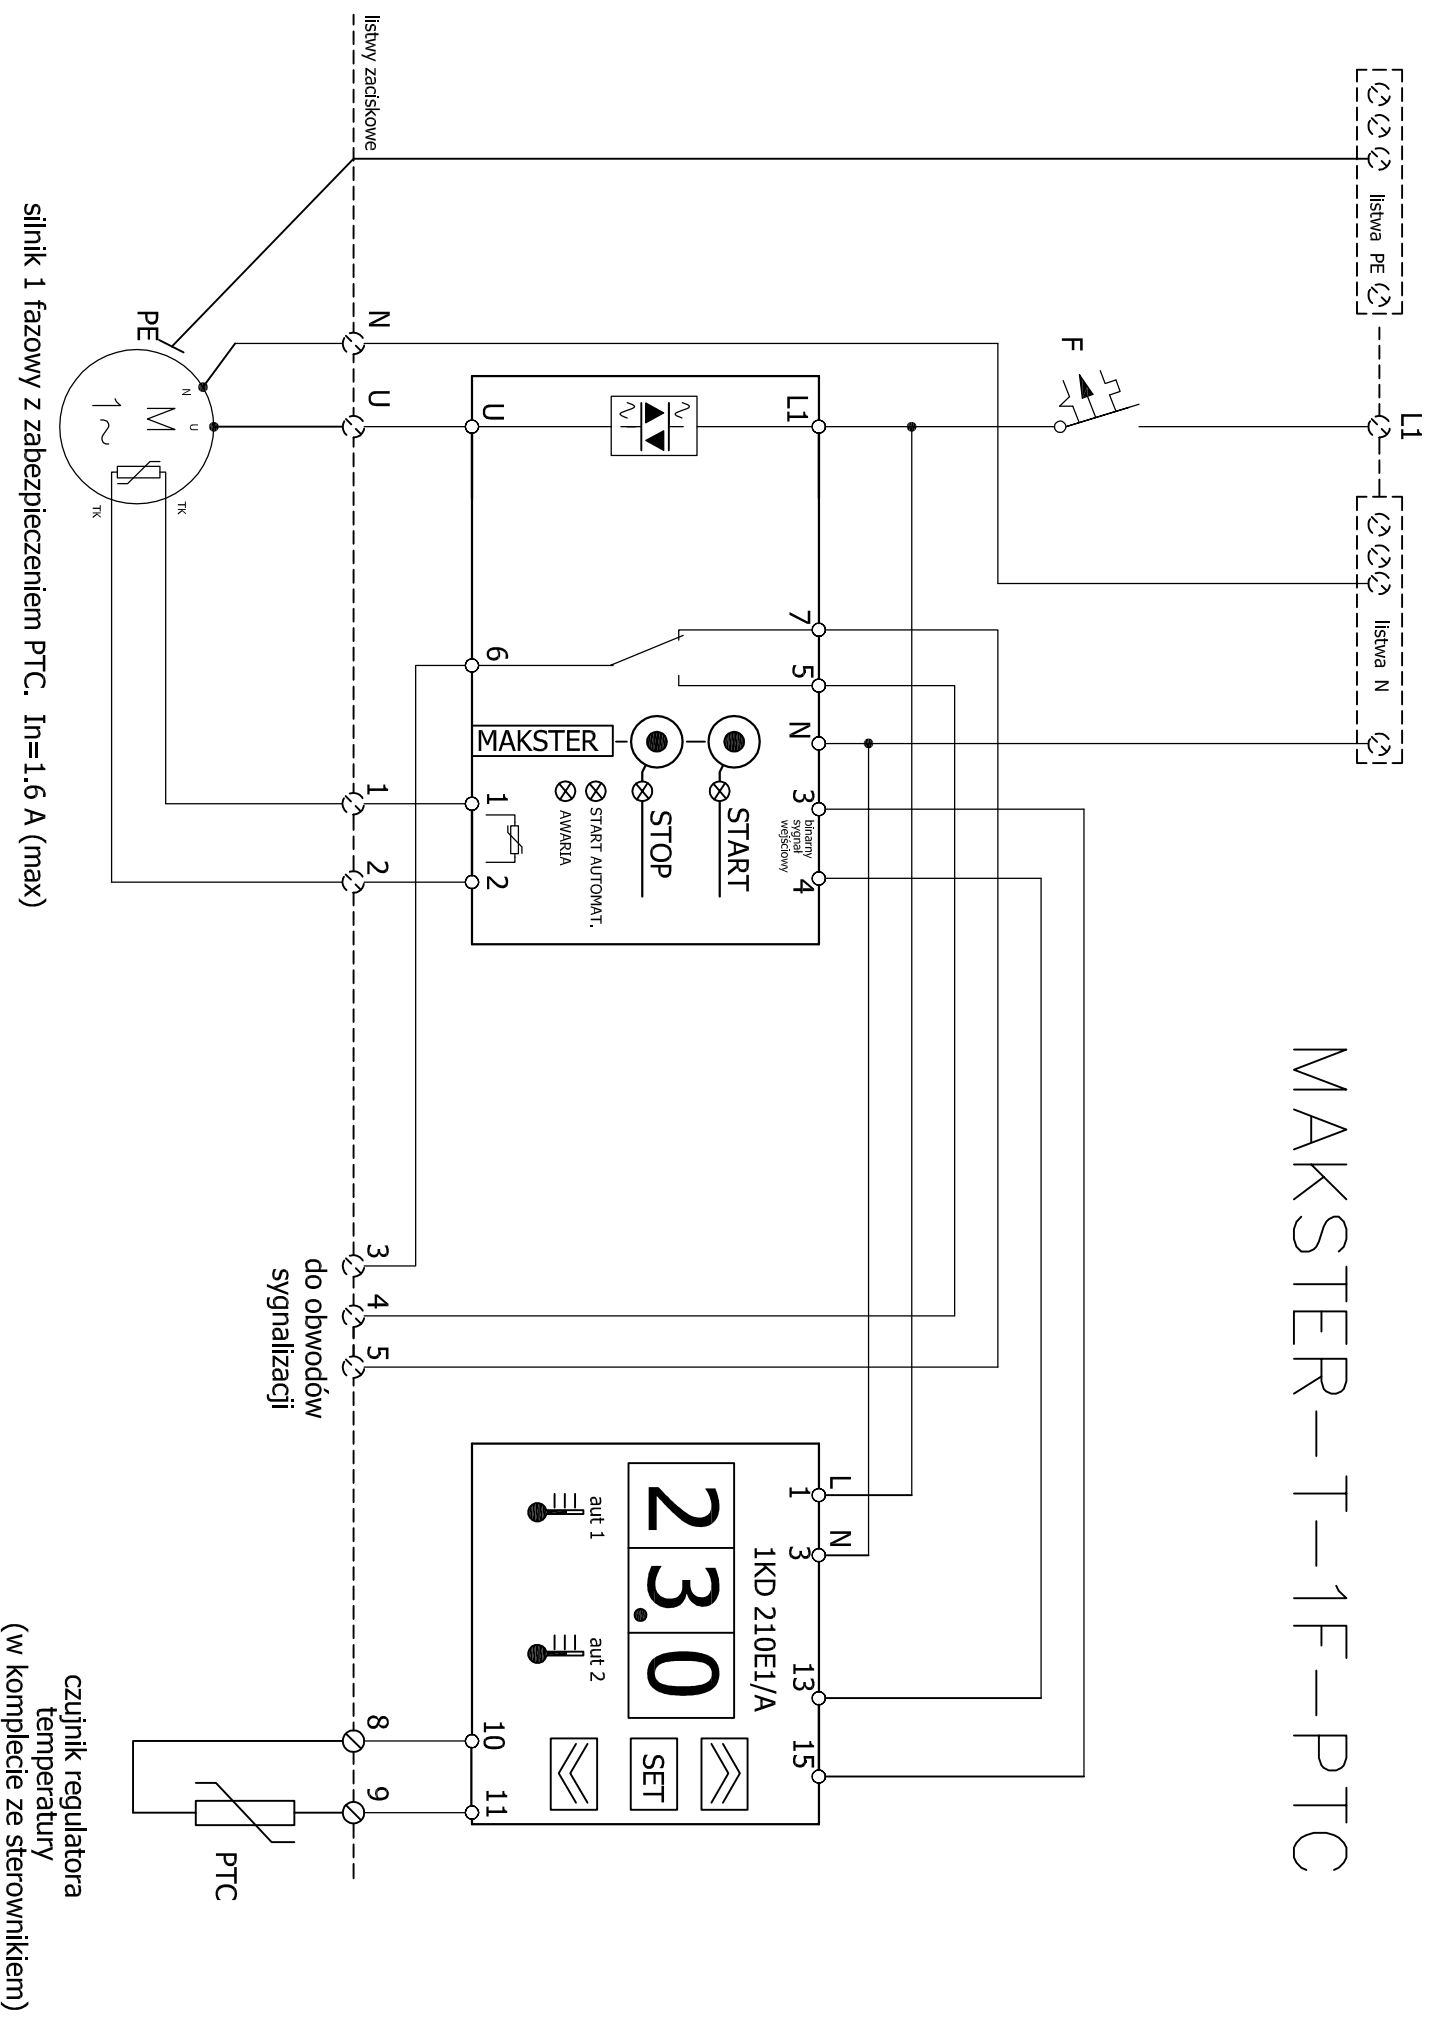

# MAKSTER-T-1F-XXX

silnik 1 fazowy. In=1.6 A (max)

1KD 210E1/A

23.0

czujnik regulatora temperatury (w komplecie ze sterownikiem)

# MAKSTER-T-1F-PTC

# MAKSTER-T-1F-XXXX

# MAKSTER-T-1F-PTCS