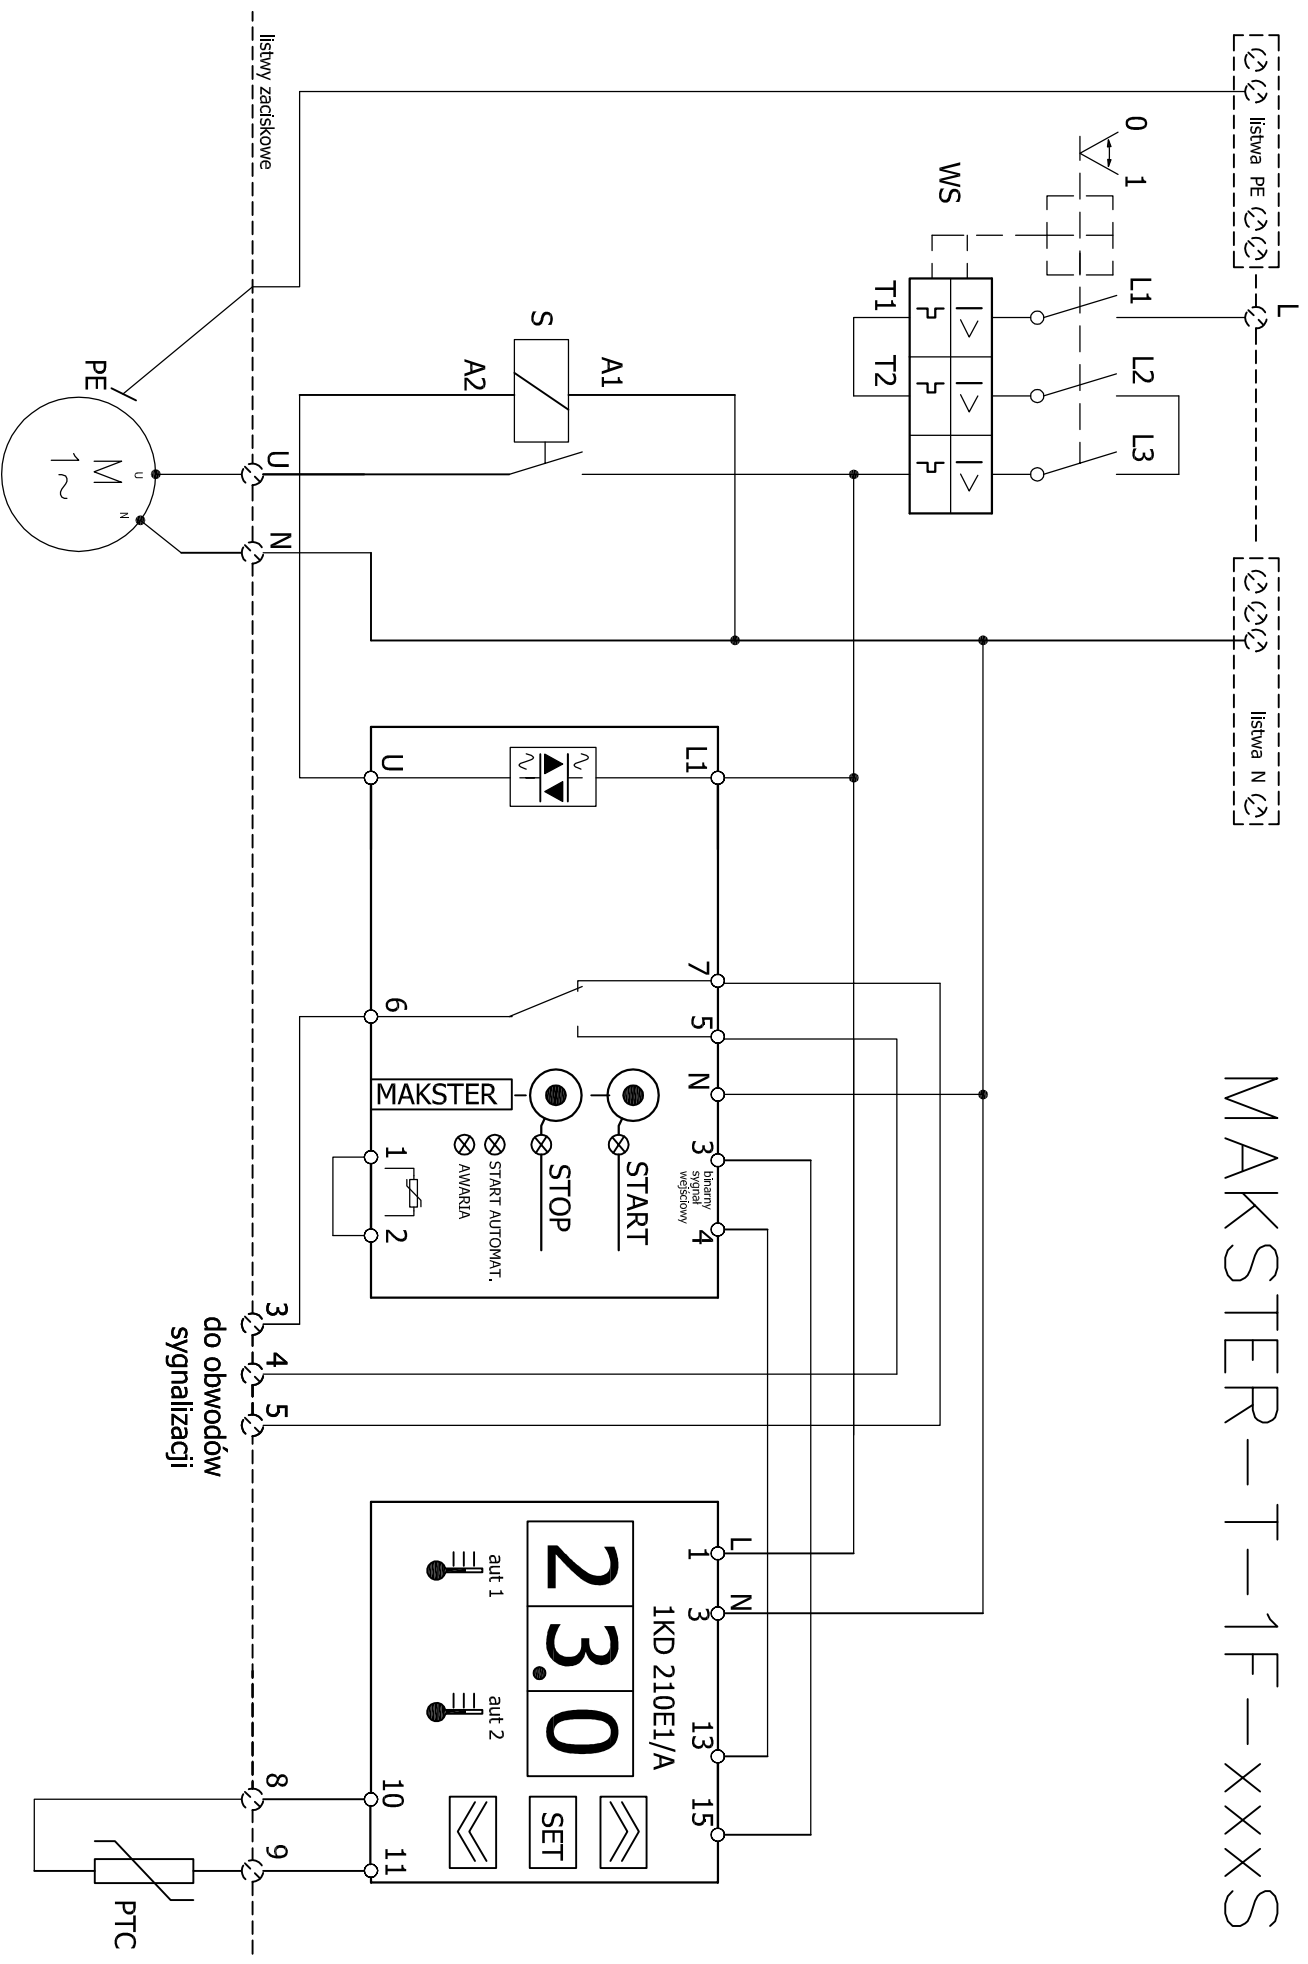

# MAKSTER-T-1F-XXX

silnik 1 fazowy. In=1.6 A (max)

1KD 210E1/A

23.0

czujnik regulatora temperatury (w komplecie ze sterownikiem)

# MAKSTER-T-1F-PTC

# MAKSTER-T-1F-XXXX