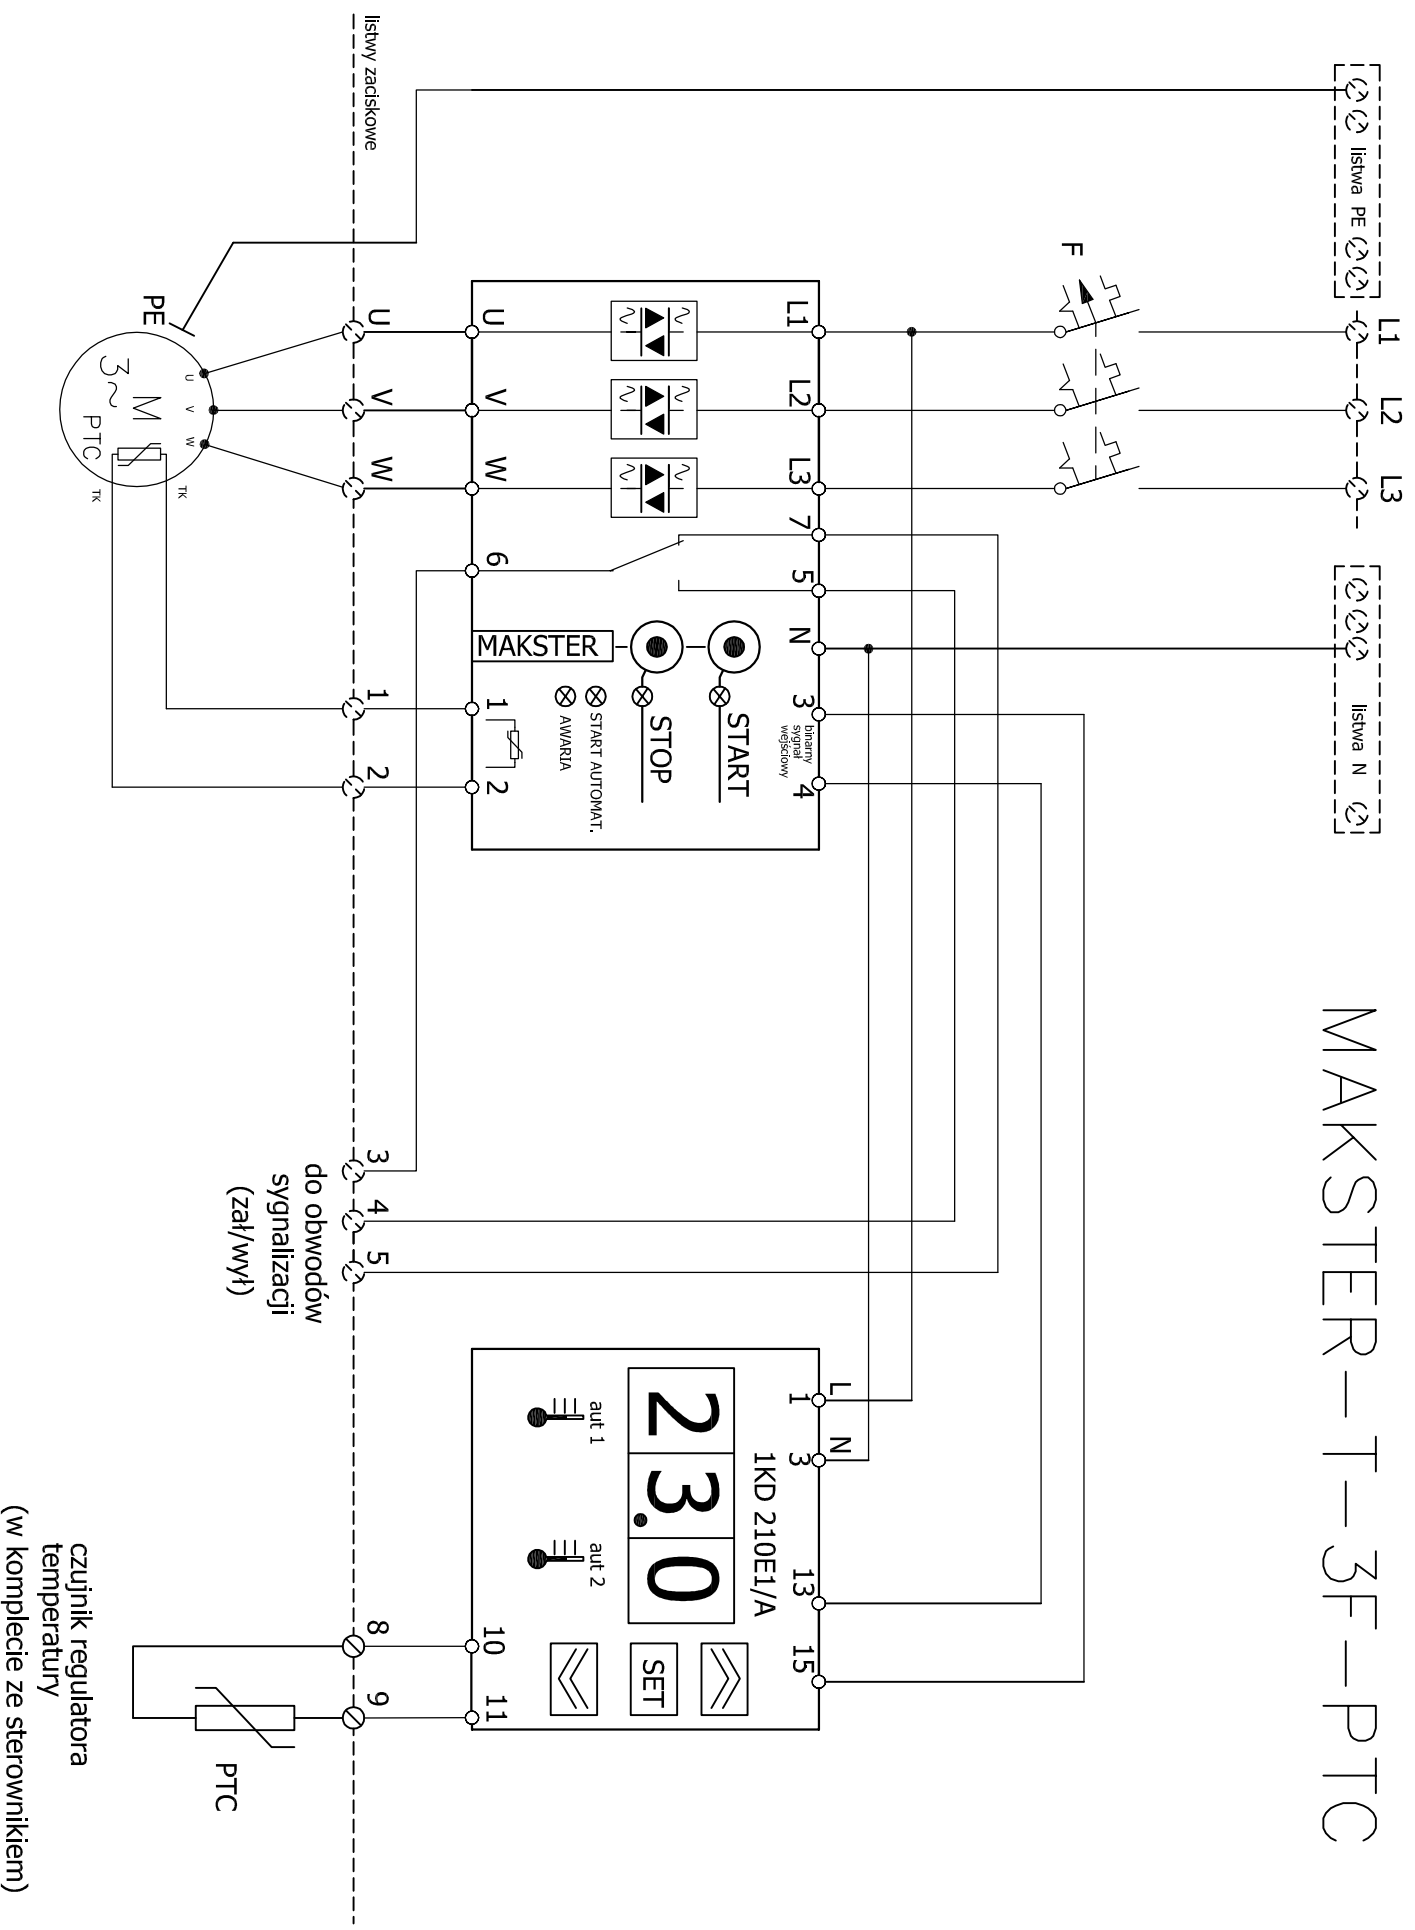

MAKSTER-T-3F-XXX

MAKSTER-T-3F-PTC

MAKSTER-T-3F-XXXXS

silnik 3 fazowy. In=10 A (max)

czujnik regulatora temperatury (w komplecie ze sterownikiem)

do obwodów sygnalizacji

MAKSTER-T-3F-PTCS