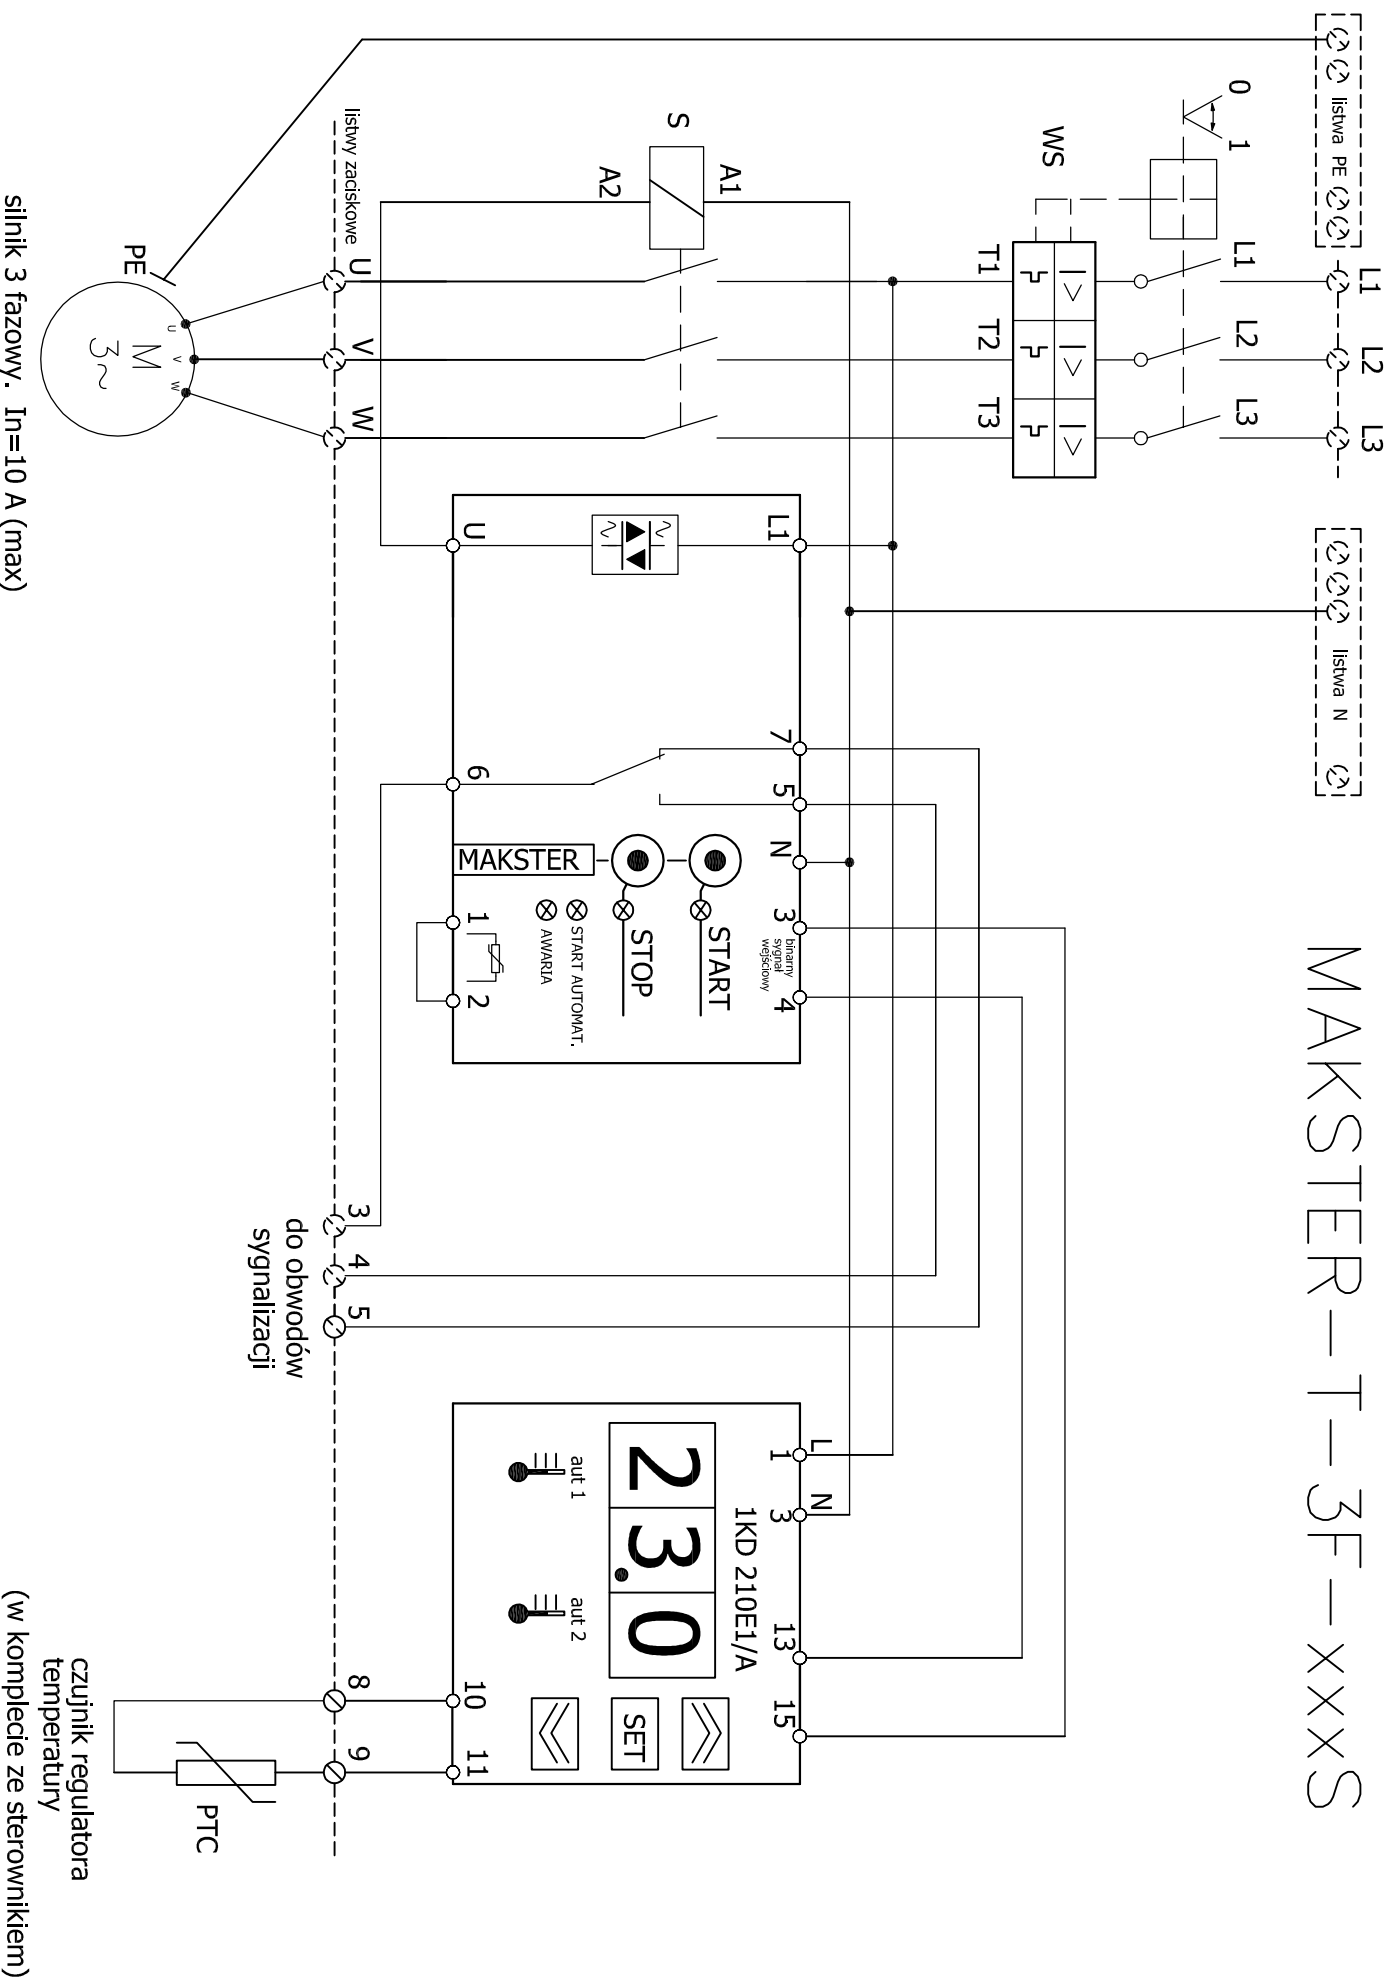

MAKSTER-T-3F-XXX

MAKSTER-T-3F-PTC

MAKSTER-T-3F-XXXXS

silnik 3 fazowy. In=10 A (max)

czujnik regulatora temperatury (w komplecie ze sterownikiem)

do obwodów sygnalizacji

MAKSTER-T-3F-PTCS