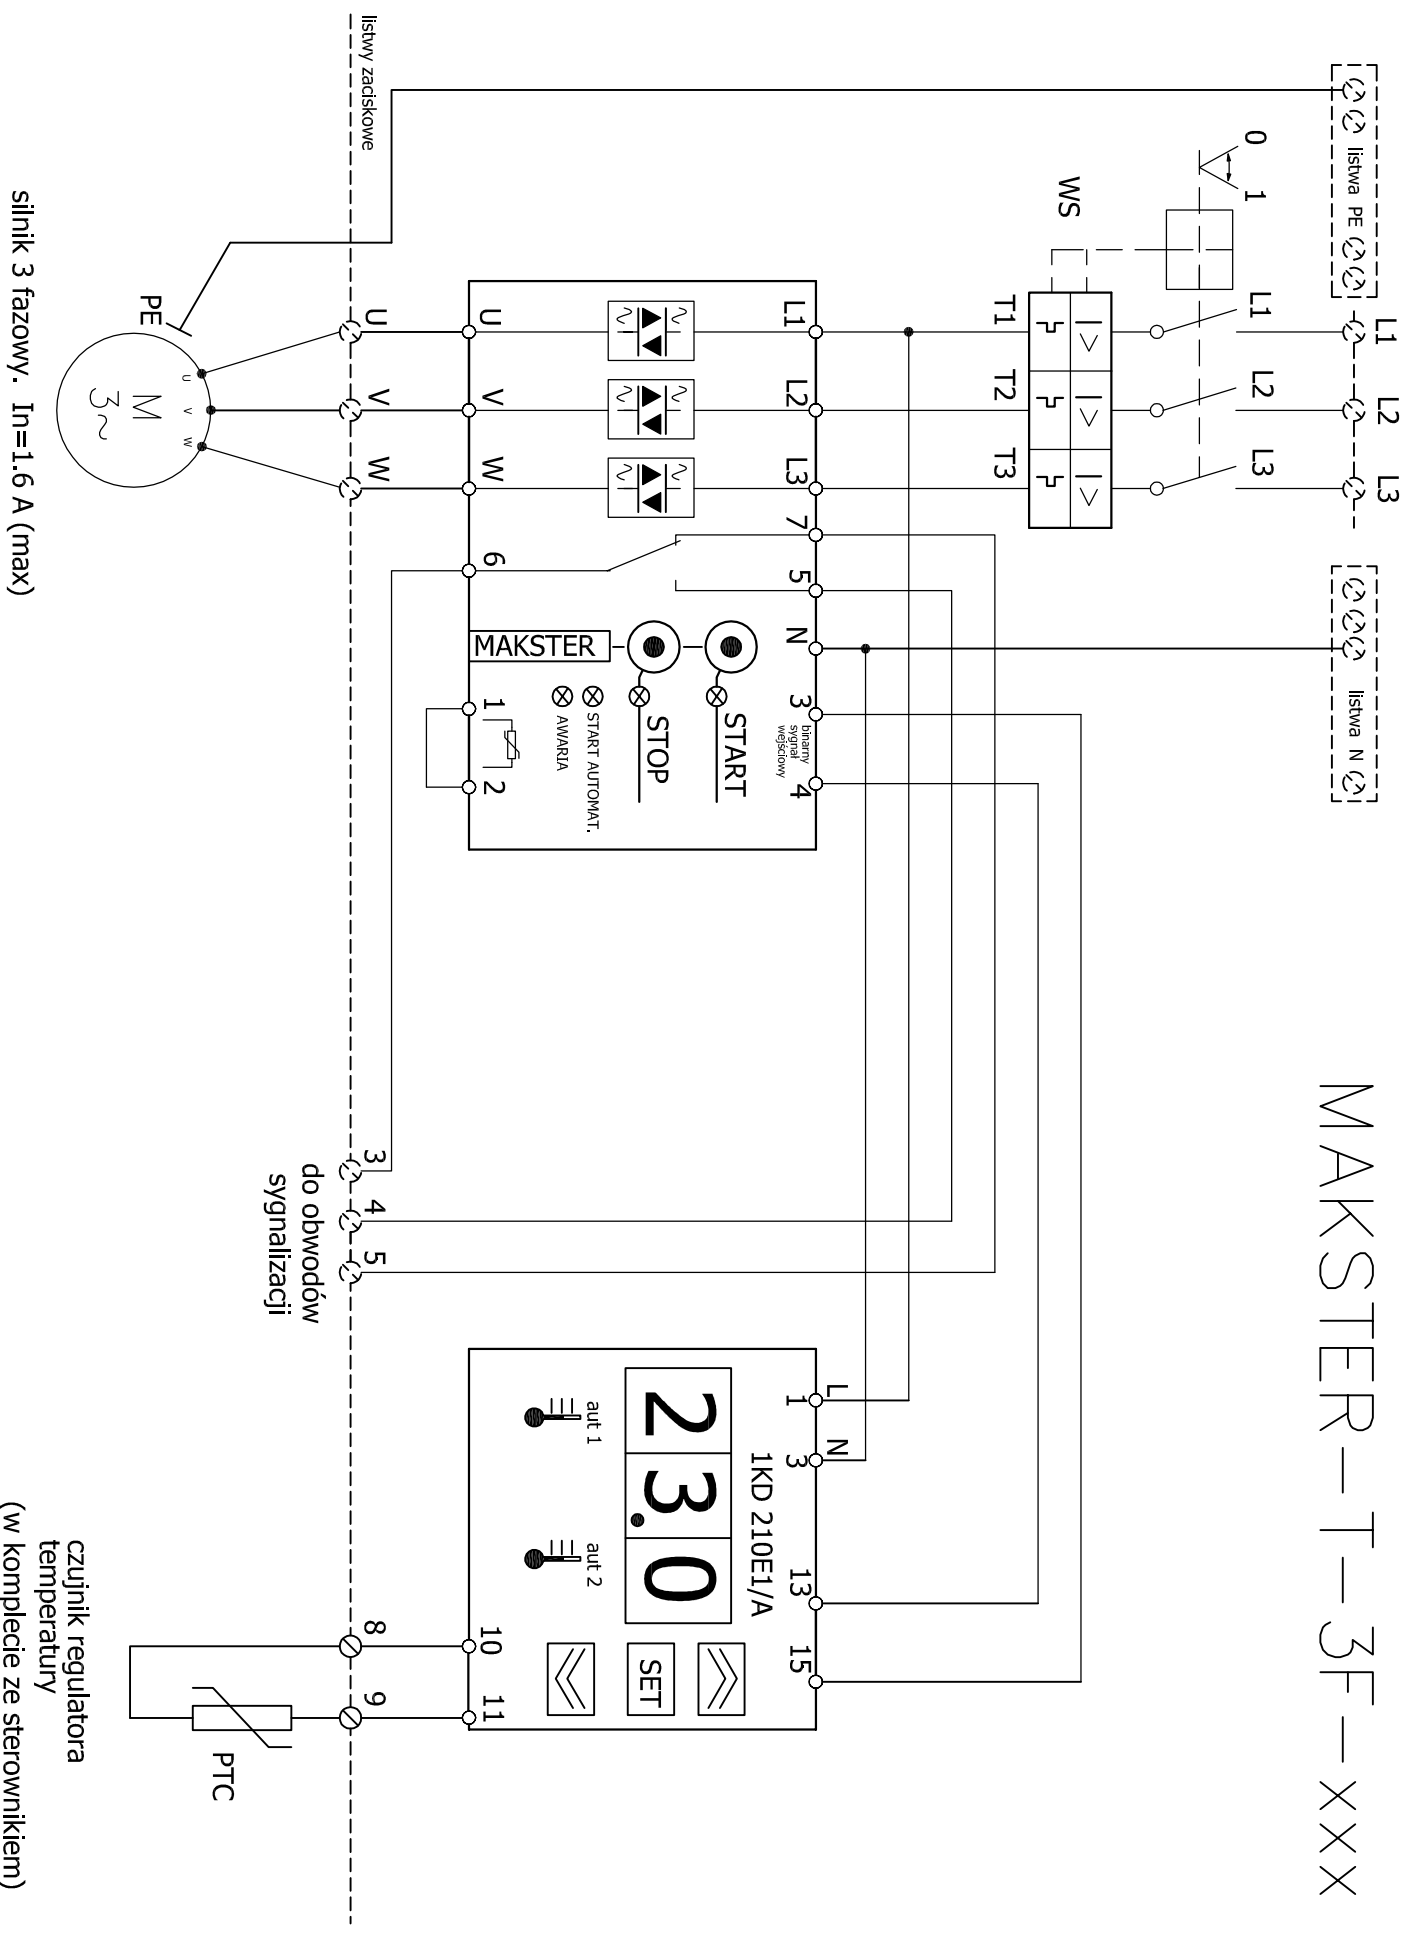

MAKSTER-T-3F-XXX

MAKSTER-T-3F-PTC

MAKSTER-T-3F-XXXXS

silnik 3 fazowy. In=10 A (max)

czujnik regulatora temperatury (w komplecie ze sterownikiem)

do obwodów sygnalizacji

MAKSTER-T-3F-PTCS