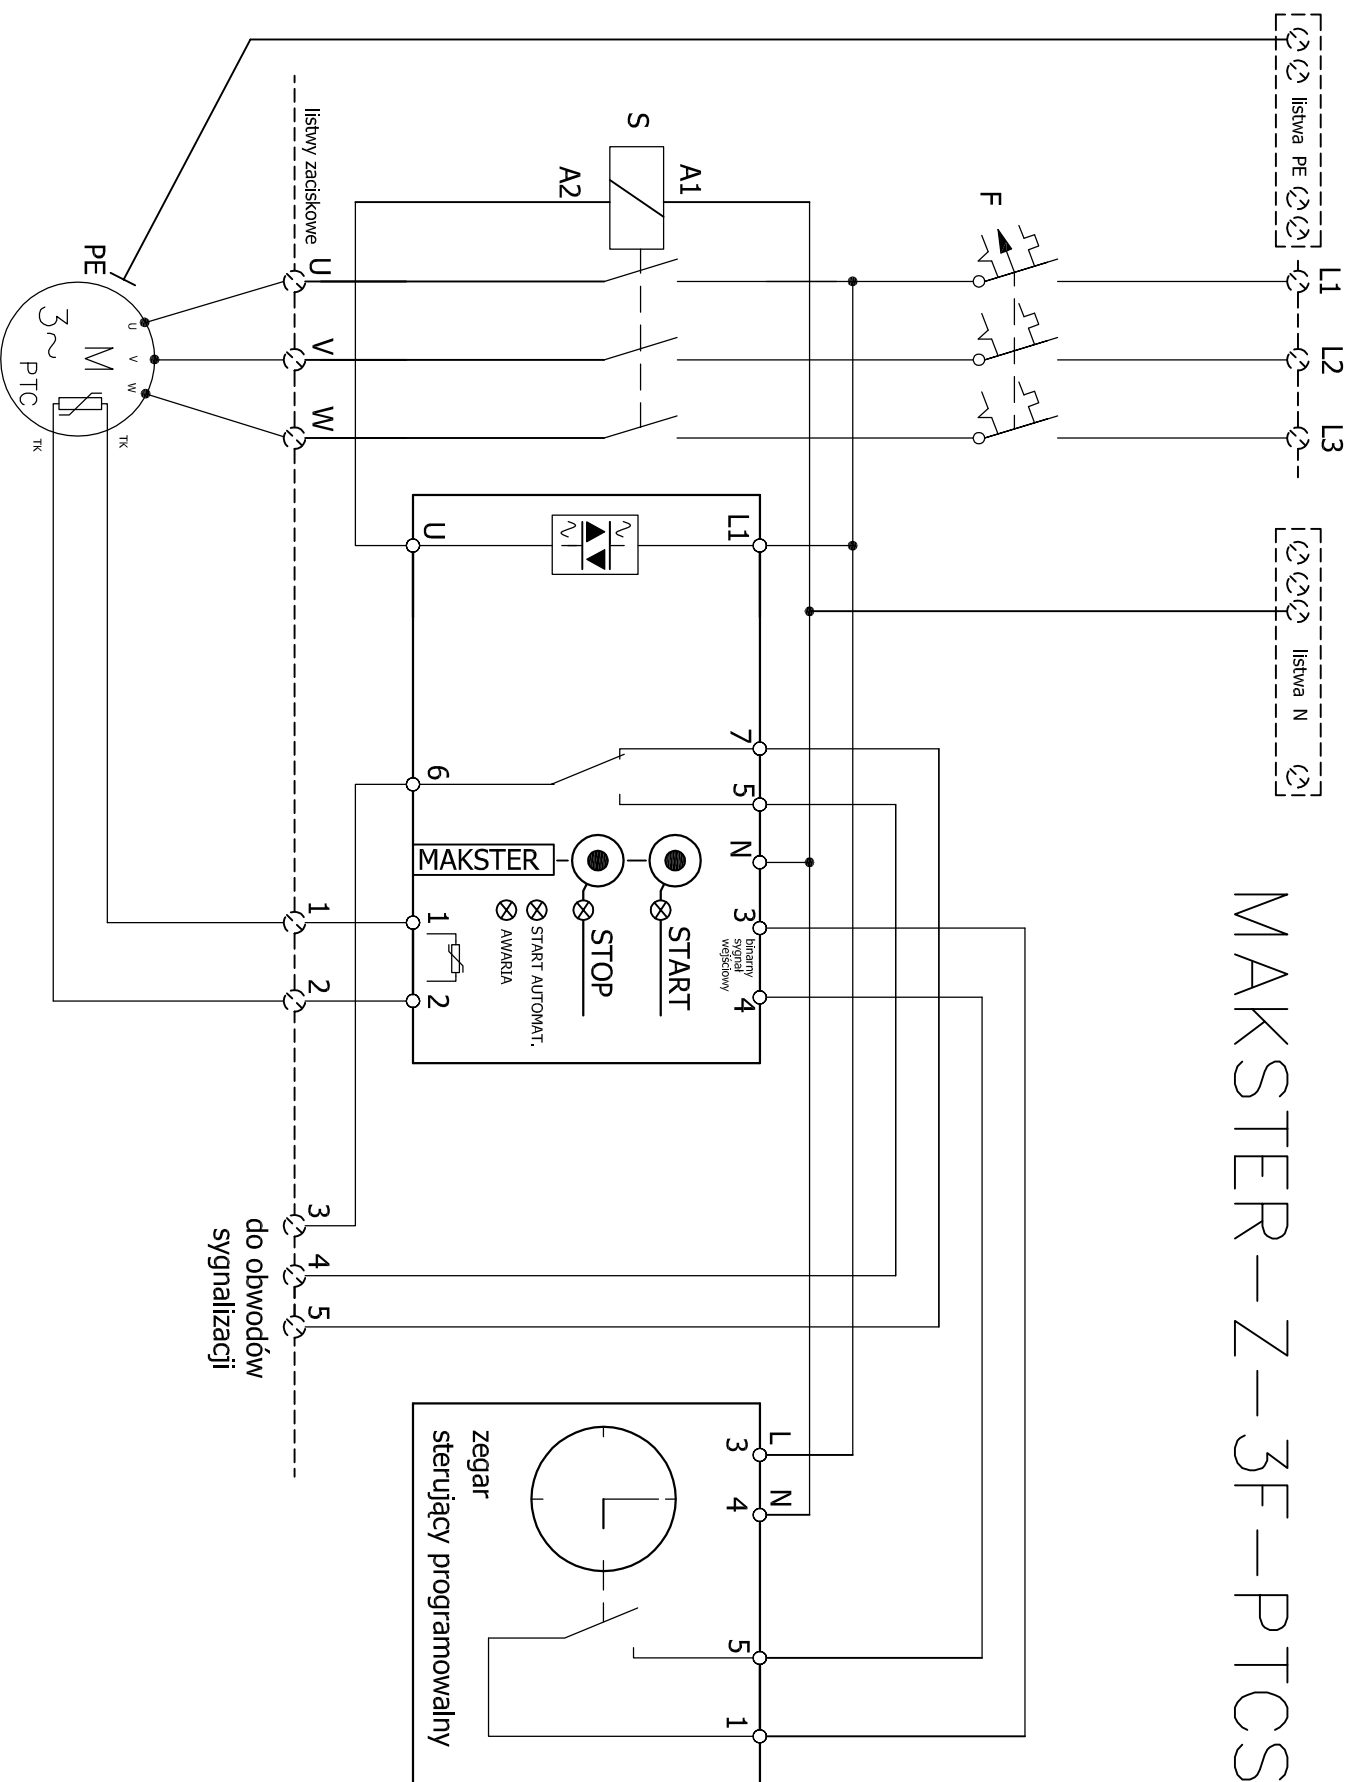

MAKSTER-Z-3F-XXX

silnik 3 fazowy. In=1.6 A (max)

MAKSTER-Z-3F-PTC

MAKSTER-Z-3F-XXXXS

silnik 3 fazowy. In=10 A (max)

do obwodów sygnalizacji

MAKSTER--Z--3F--PTCS

silnik 3 fazowy z zabezpieczeniem PTC. In=10 A (max)