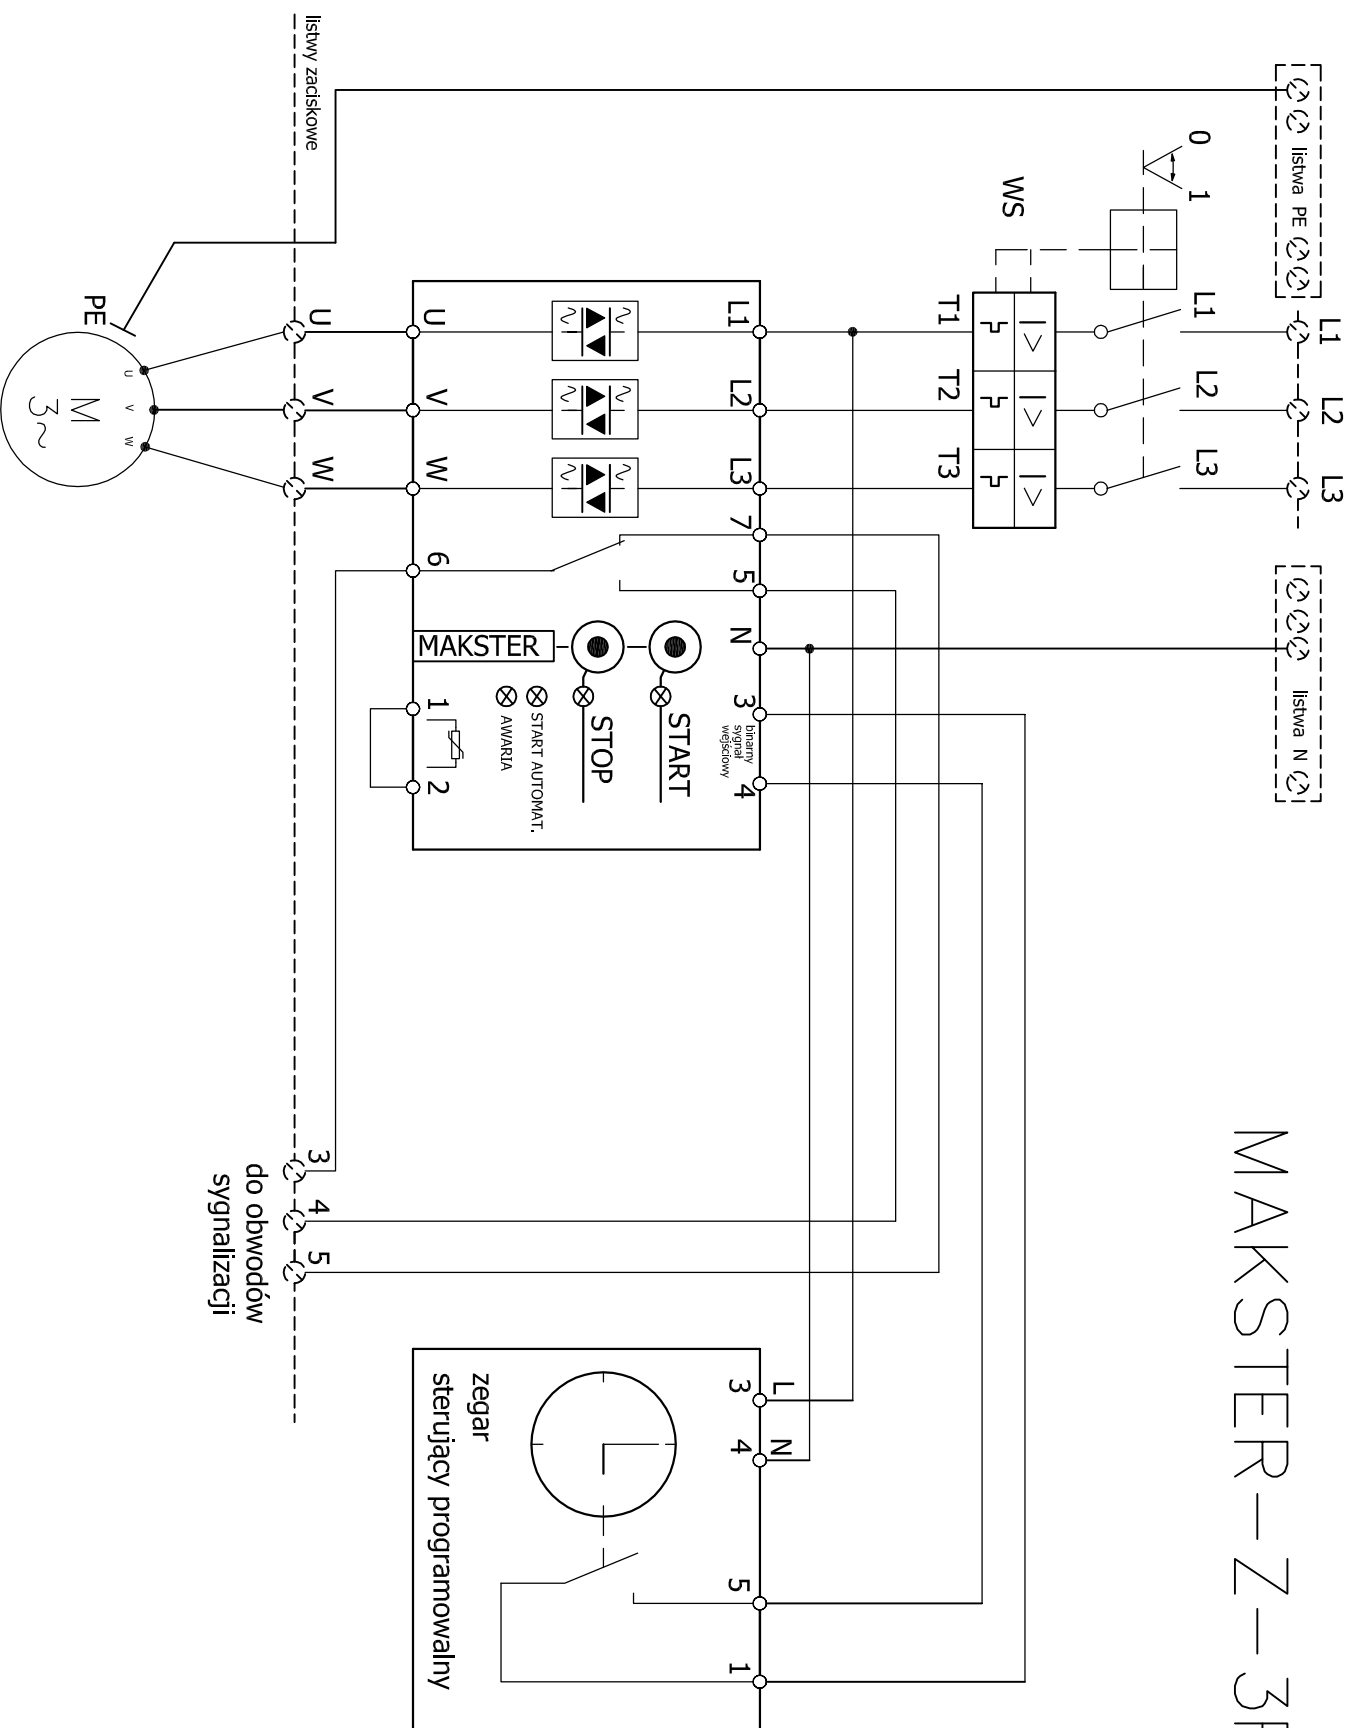

MAKSTER-Z-3F-XXX

silnik 3 fazowy. In=1.6 A (max)

MAKSTER-Z-3F-PTC

MAKSTER-Z-3F-XXXXS

silnik 3 fazowy. In=10 A (max)

do obwodów sygnalizacji

MAKSTER--Z--3F--PTCS

silnik 3 fazowy z zabezpieczeniem PTC. In=10 A (max)