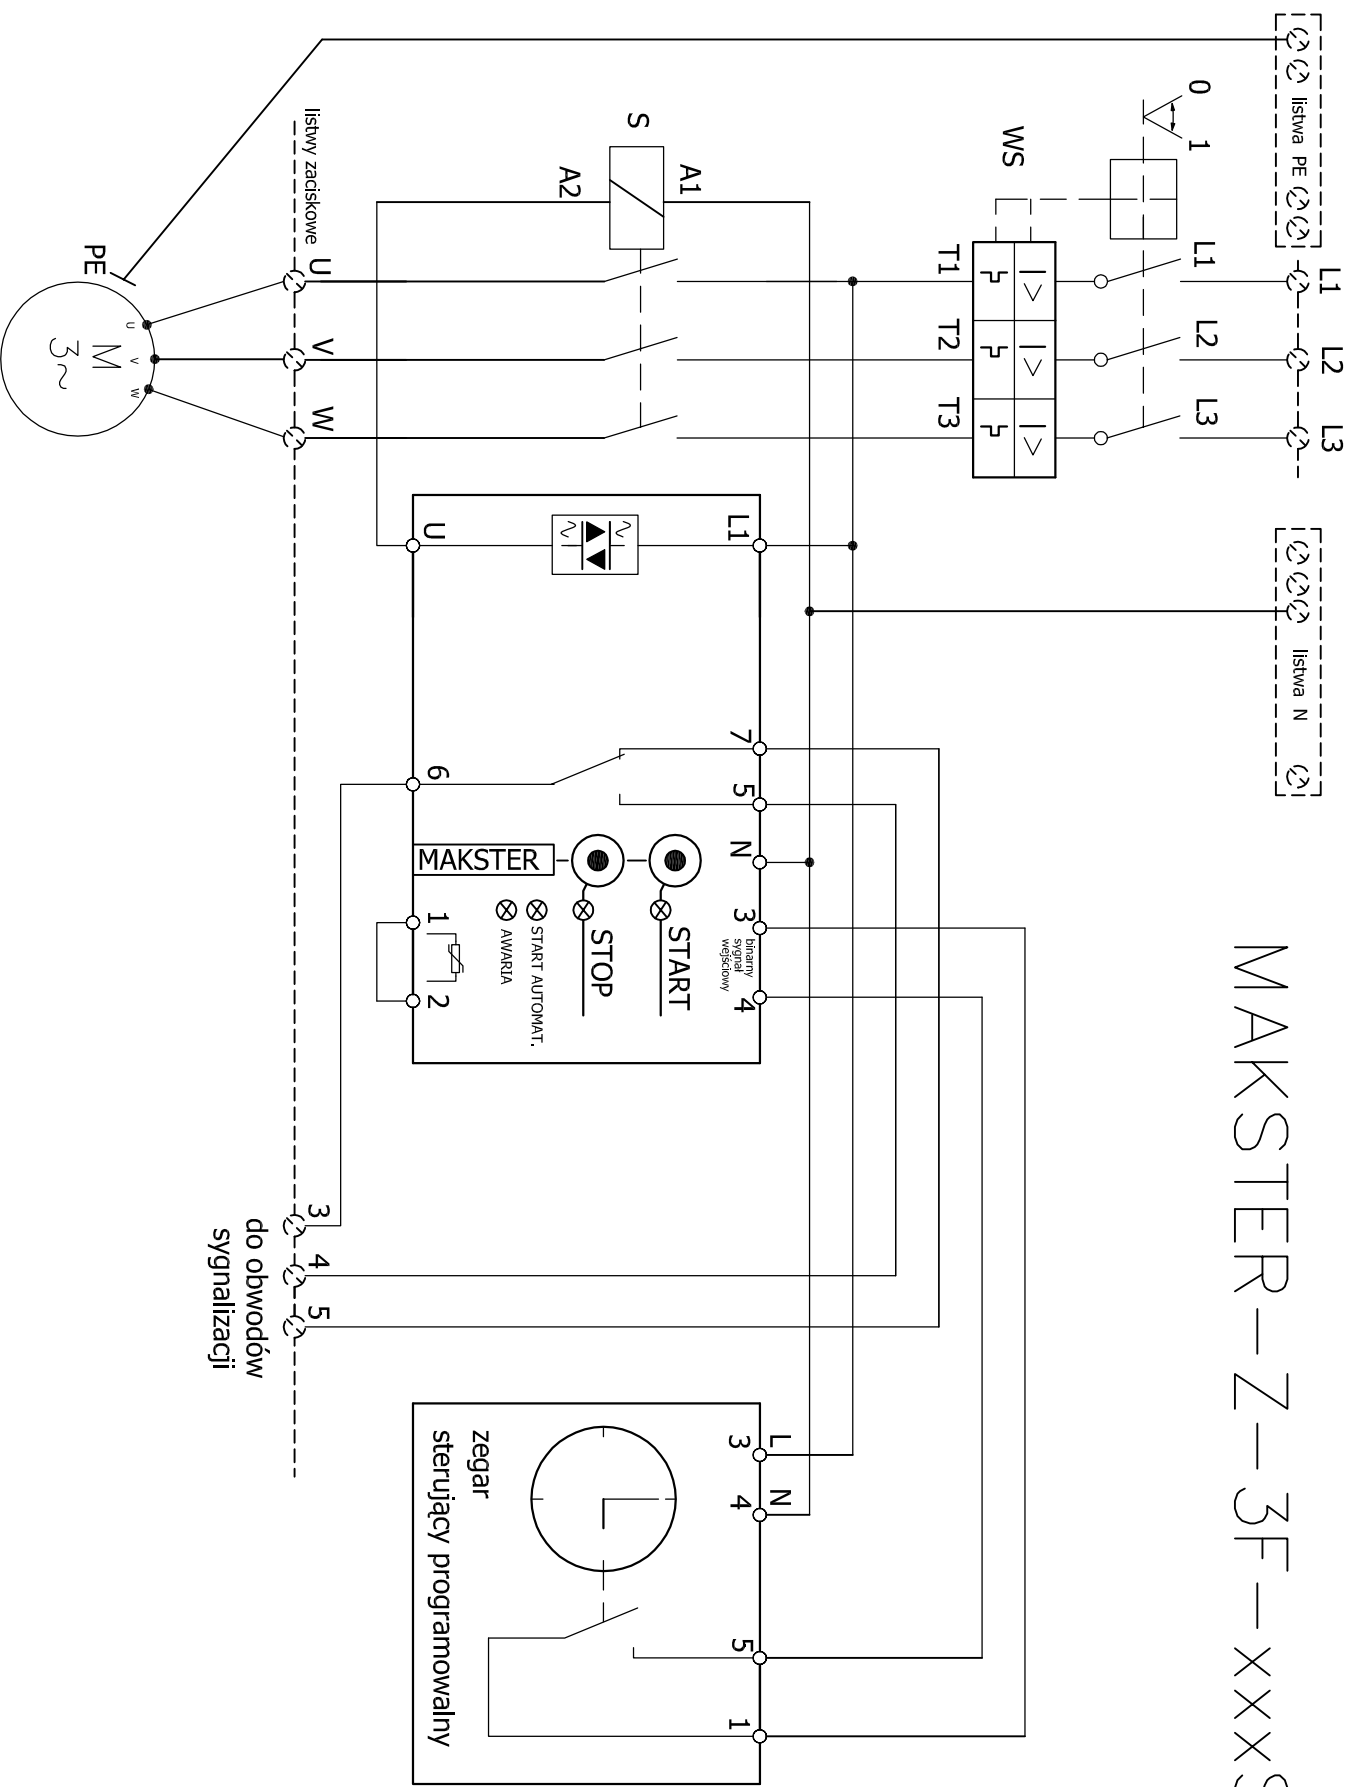

MAKSTER-Z-3F-XXX

silnik 3 fazowy. In=1.6 A (max)

MAKSTER-Z-3F-PTC

MAKSTER-Z-3F-XXXXS

silnik 3 fazowy. In=10 A (max)

do obwodów sygnalizacji

MAKSTER--Z--3F--PTCS

silnik 3 fazowy z zabezpieczeniem PTC. In=10 A (max)