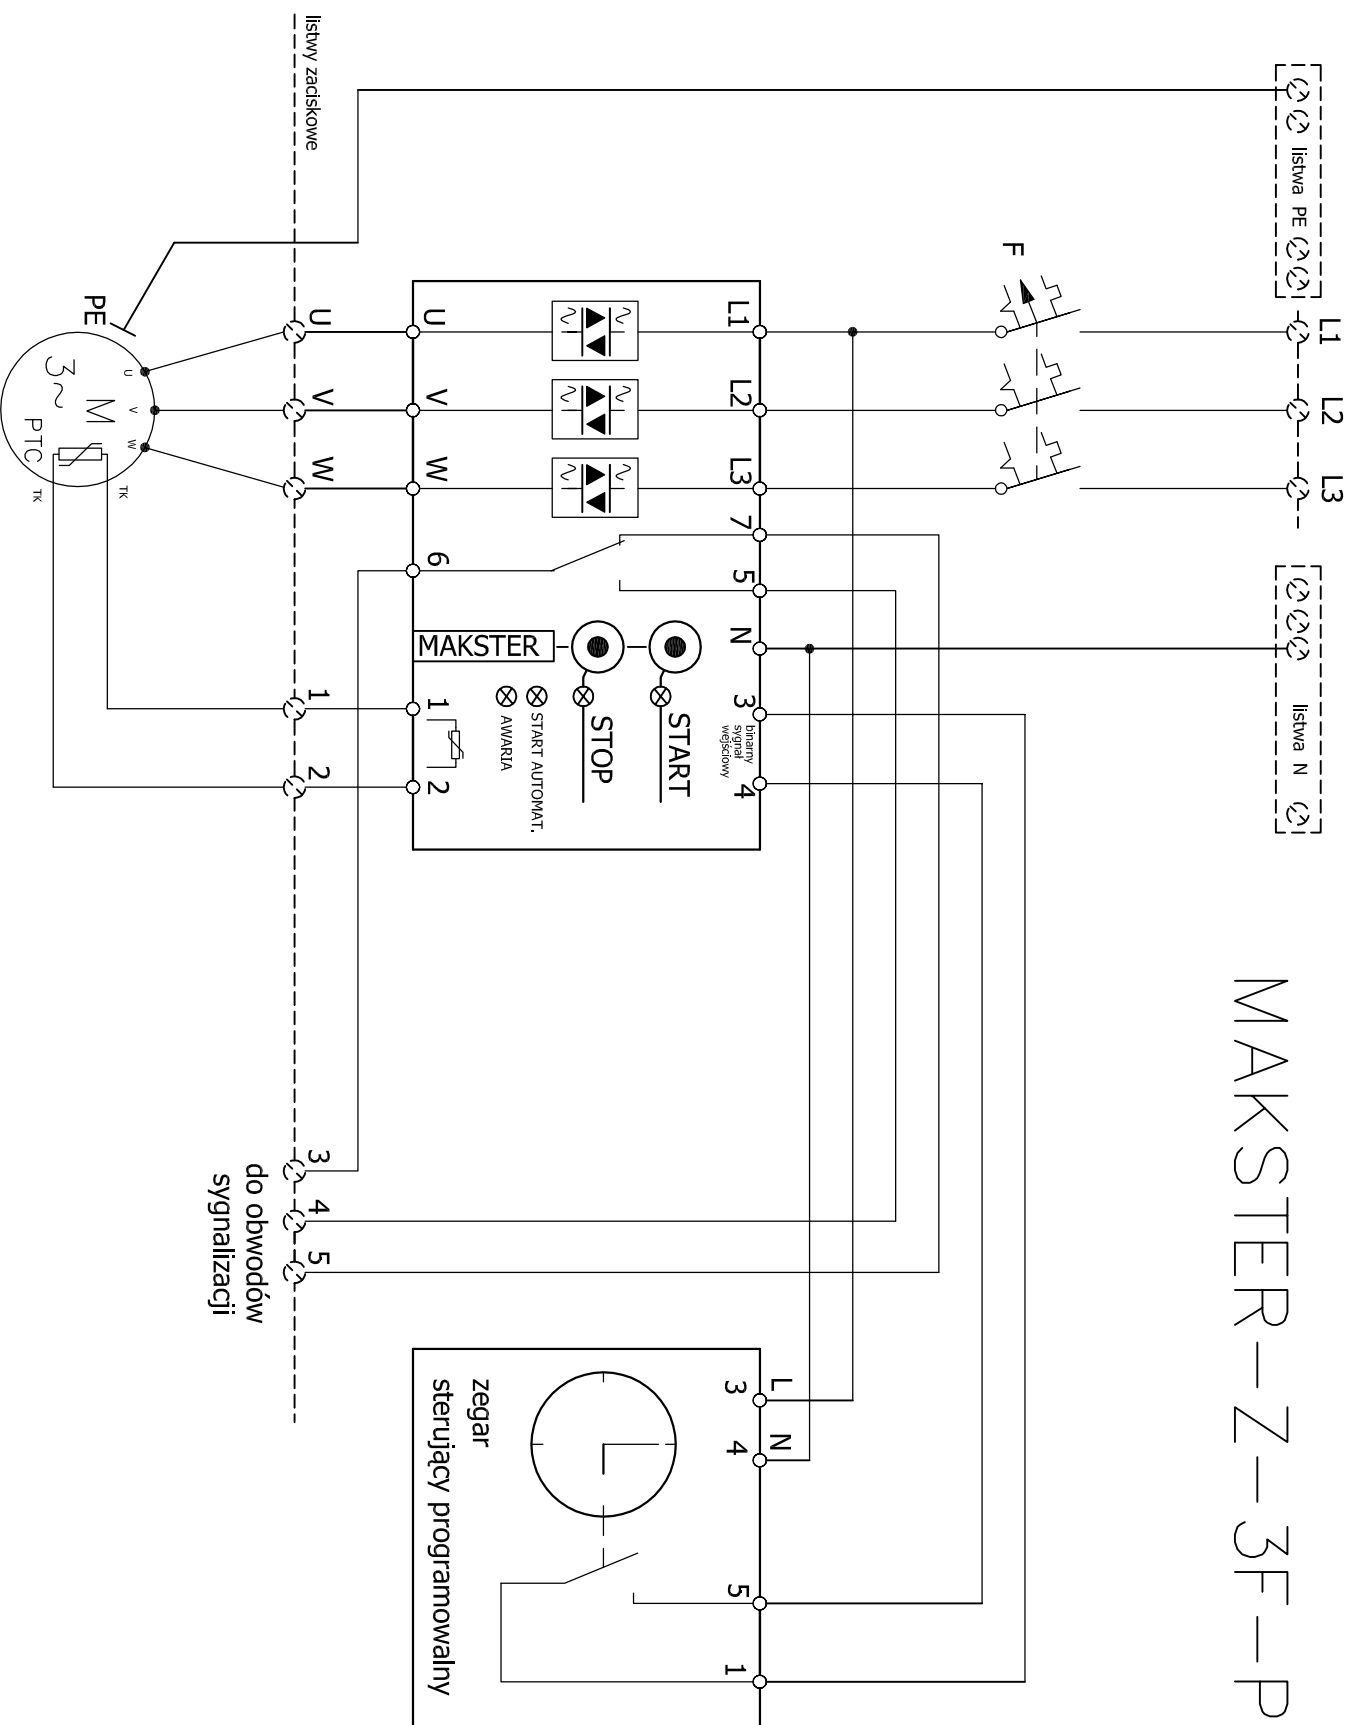

MAKSTER-Z-3F-XXX

silnik 3 fazowy. In=1.6 A (max)

MAKSTER-Z-3F-PTC

MAKSTER-Z-3F-XXXXS

silnik 3 fazowy. In=10 A (max)

do obwodów sygnalizacji

MAKSTER--Z--3F--PTCS

silnik 3 fazowy z zabezpieczeniem PTC. In=10 A (max)